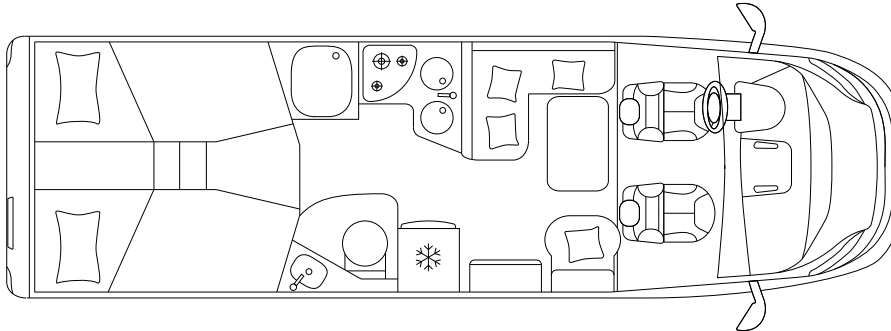

ECOVIP L 4009

PROFILATI

Fiat Ducato 35 Light

Fiat Ducato 43 Heavy

CHASSIS & CABINA

Autotelaio	Fiat Ducato 35 Light	
Potenza massima	kW (PS)	88 (120)
Cilindrata	cc	2.287
Peso in ordine di marcia	kg	\
Carico utile totale	kg	\
Peso massimo complessivo	kg	3.500

MISURE & PESI

Lunghezza / larghezza / altezza (esterna)	cm	740 / 225 / 296
Larghezza / altezza (interna)	cm	212 / 205
Passo	mm	4.035
Massa rimorchiabile	kg	2.000
Posti omologati		4 ^s / 5 ^o
Dimensioni garage (L × P × H)	cm	121 ^{max} / 95 ^{min} × 212 × 124

ZONA NOTTE & ZONA GIORNO

Posti letto		2 ^s + 2 ^o + 1 ^o
Letto posteriore destro / sinistro (L × P)	cm	206 × 82 / 206 × 82
Letto dinette (L × P)	cm	188 × 110 / 58 ^o
Letto basculante (L × P)	cm	186 × 139 / 112 ^o