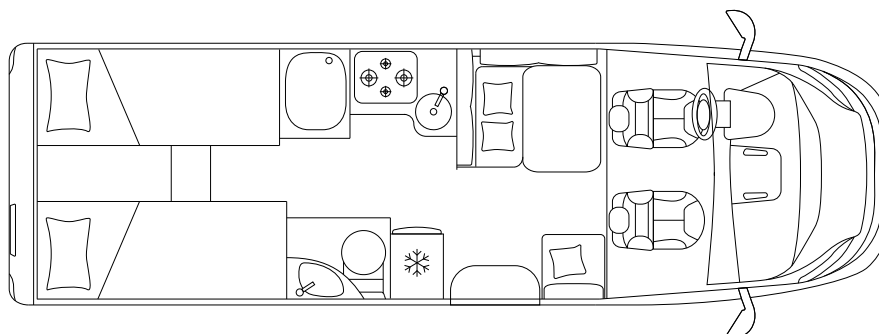

KOSMO EMBLEMA 509 E

PROFILATI

Fiat Ducato 35 Light

Fiat Ducato 43 Heavy

CHASSIS & CABINA

Autotelaio		Fiat Ducato 35 Light
Potenza massima	kW (PS)	103 (140)
Cilindrata	cc	2.287
Peso in ordine di marcia	kg	2.993
Carico utile totale	kg	507 ^s / 657 ^o
Peso massimo complessivo	kg	3.500 ^s / 3.650 ^o

MISURE & PESI

Lunghezza / larghezza / altezza (esterna)	cm	741 / 233 / 294
Larghezza / altezza (interna)	cm	218 / 213
Passo	mm	4.035
Massa rimorchiabile	kg	2.000
Posti omologati		4 ^s / 5 ^o
Dimensioni garage (L × P × H)	cm	109 × 218 × 121

ZONA NOTTE & ZONA GIORNO

Posti letto		2 ^s + 2 ^o + 1 ^o
Letto posteriore destro / sinistro (L × P)	cm	207 × 80 / 200 × 80
Letto dinette (L × P)	cm	200 × 115 ^o
Letto basculante (L × P)	cm	200 × 140 ^o