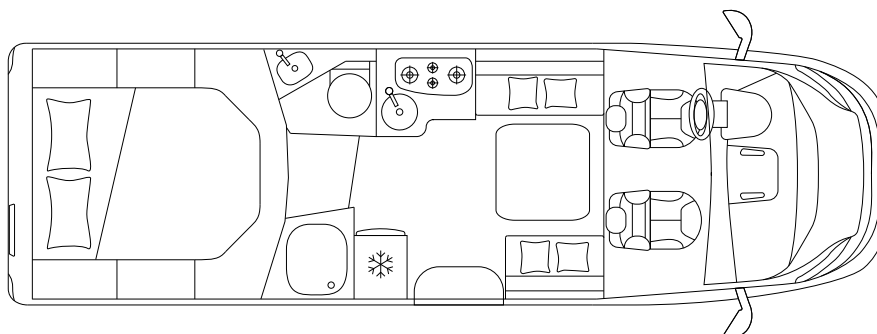

# KOSMO EMBLEMA 512 E

PROFILATI

Fiat Ducato 35 Light

Fiat Ducato 43 Heavy

## CHASSIS & CABINA

Autotelaio		Fiat Ducato 35 Light
Potenza massima	kW (PS)	103 (140)
Cilindrata	cc	2.287
Peso in ordine di marcia	kg	3.014
Carico utile totale	kg	486 <sup>s</sup> / 636 <sup>o</sup>
Peso massimo complessivo	kg	3.500 <sup>s</sup> / 3.650 <sup>o</sup>

## MISURE & PESI

Lunghezza / larghezza / altezza (esterna)	cm	741 / 233 / 294
Larghezza / altezza (interna)	cm	218 / 213
Passo	mm	4.035
Massa rimorchiabile	kg	2.000
Posti omologati		4
Dimensioni garage (L × P × H)	cm	109 × 218 × 120 <sup>max</sup> / 109 <sup>min</sup>

## ZONA NOTTE & ZONA GIORNO

---

Posti letto		2 <sup>s</sup> + 2 <sup>o</sup> + 1 <sup>o</sup>
Letto matrimoniale posteriore (L × P)	cm	190 × 148
Letto dinette (L × P)	cm	200 × 115 <sup>o</sup>
Letto basculante (L × P)	cm	200 × 140 <sup>o</sup>