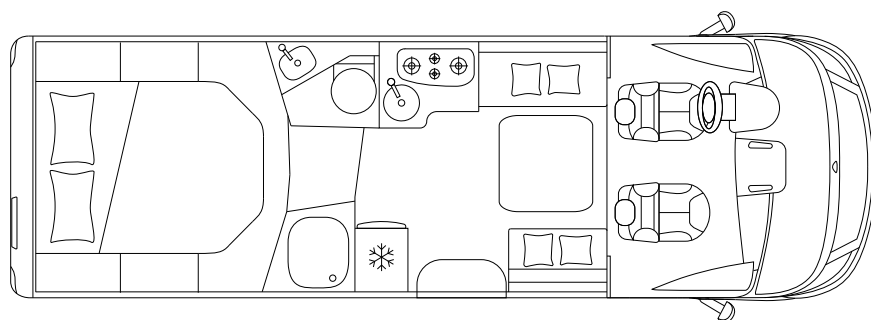

KOSMO EMBLEMA 912 E

MOTORHOMES

Fiat Ducato 35 Light

Fiat Ducato 43 Heavy

CHASSIS & CABINA

Autotelaio		Fiat Ducato 35 Light
Potenza massima	kW (PS)	103 (140)
Cilindrata	cc	2.287
Peso in ordine di marcia	kg	3.078
Carico utile totale	kg	422 ^s / 572 ^o
Peso massimo complessivo	kg	3.500 ^s / 3.650 ^o

MISURE & PESI

Lunghezza / larghezza / altezza (esterna)	cm	741 / 233 / 294
Larghezza / altezza (interna)	cm	218 / 213
Passo	mm	4.035
Massa rimorchiabile	kg	2.000
Posti omologati		4
Dimensioni garage (L × P × H)	cm	109 × 218 × 120 ^{max} / 90 ^{min}

ZONA NOTTE & ZONA GIORNO

Posti letto		4 ^s + 1 ^o
Letto matrimoniale posteriore (L × P)	cm	190 × 148
Letto dinette (L × P)	cm	200 × 115 ^o
Letto basculante (L × P)	cm	196 × 150

INSTALLAZIONE & TECNOLOGIA