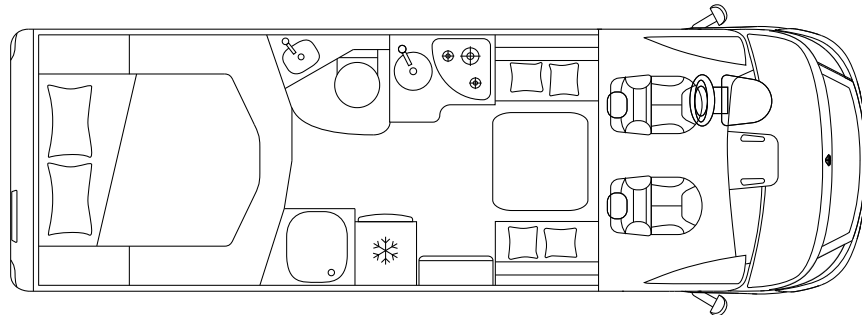

ECOVIP H 3512 DS

MOTORHOMES

Fiat Ducato 35 Light

Fiat Ducato 43 Heavy

CHASSIS & CABINA

Autotelaio	Fiat Ducato 35 Light	
Potenza massima	kW (PS)	88 (120)
Cilindrata	cc	2.287
Peso in ordine di marcia	kg	\
Carico utile totale	kg	\
Peso massimo complessivo	kg	3.500

MISURE & PESI

Lunghezza / larghezza / altezza (esterna)	cm	720 / 225 / 296
Larghezza / altezza (interna)	cm	212 / 205
Passo	mm	4.035
Massa rimorchiabile	kg	2.000
Posti omologati		4
Dimensioni garage (L × P × H)	cm	136^{max} / 123^{min} × 212 × 123