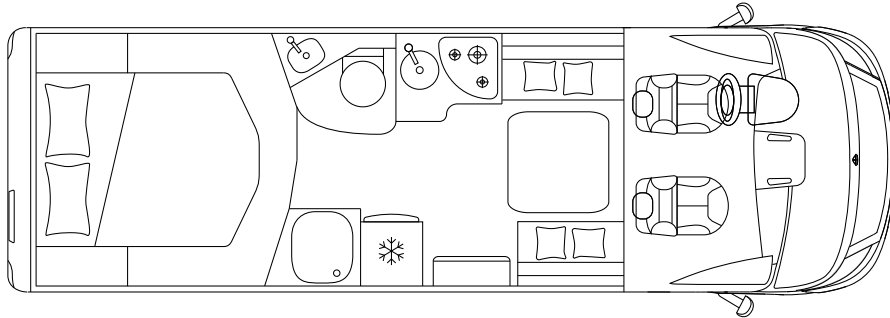

ECOVIP H 4112 DS

MOTORHOMES

Fiat Ducato 35 Light

Fiat Ducato 43 Heavy

CHASSIS & CABINA

Autotelaio	Fiat Ducato 35 Light	
Potenza massima	kW (PS)	88 (120)
Cilindrata	cc	2.287
Peso in ordine di marcia	kg	\
Carico utile totale	kg	\
Peso massimo complessivo	kg	3.500

MISURE & PESI

Lunghezza / larghezza / altezza (esterna)	cm	740 / 225 / 296
Larghezza / altezza (interna)	cm	212 / 205
Passo	mm	4.035
Massa rimorchiabile	kg	2.000
Posti omologati		4
Dimensioni garage (L × P × H)	cm	136^{max} / 123^{min} × 212 × 123