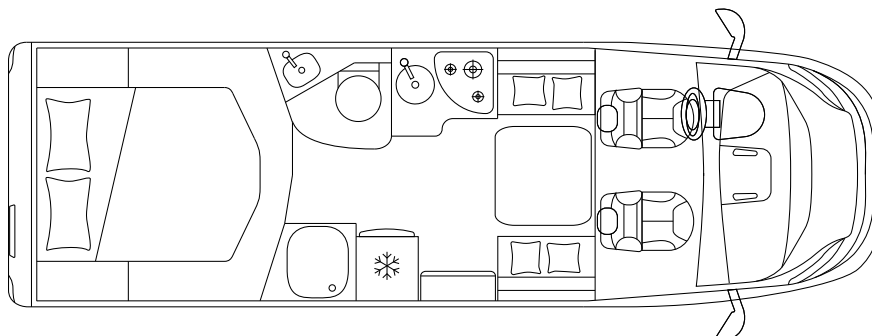

# ECOVIP L 3412 DS

PROFILATI

Fiat Ducato 35 Light

Fiat Ducato 43 Heavy

## CHASSIS & CABINA

Autotelaio	Fiat Ducato 35 Light	
Potenza massima	kW (PS)	88 (120)
Cilindrata	cc	2.287
Peso in ordine di marcia	kg	\
Carico utile totale	kg	\
Peso massimo complessivo	kg	3.500

## MISURE & PESI

Lunghezza / larghezza / altezza (esterna)	cm	720 / 225 / 296
Larghezza / altezza (interna)	cm	212 / 205
Passo	mm	4.035
Massa rimorchiabile	kg	2.000
Posti omologati		4
Dimensioni garage (L × P × H)	cm	136 <sup>max</sup> / 123 <sup>min</sup> × 212 × 123

## ZONA NOTTE & ZONA GIORNO

---

Posti letto		2 <sup>s</sup> + 2 <sup>o</sup> + 1 <sup>o</sup>
Letto matrimoniale posteriore (L × P)	cm	190 × 150
Letto dinette (L × P)	cm	183 × 70 <sup>o</sup>
Letto basculante (L × P)	cm	186 × 139 <sup>o</sup>