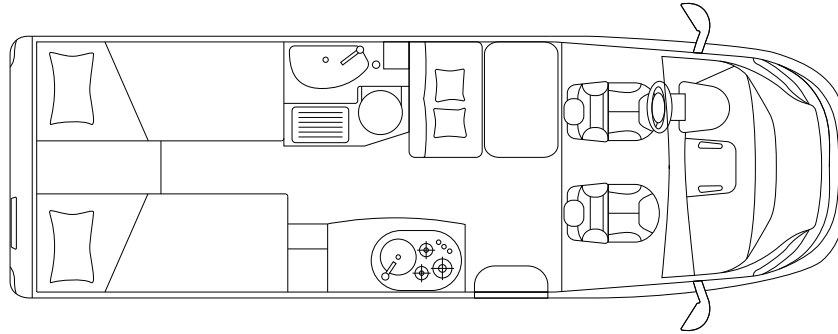

# KOSMO COMPACT 9

COMPACT

Fiat Ducato 35 Light

Fiat Ducato 43 Heavy

## CHASSIS & CABINA

Autotelaio	Fiat Ducato 35 Light	
Potenza massima	kW (PS)	88 (120)
Cilindrata	cc	2.287
Peso in ordine di marcia	kg	2.668
Carico utile totale	kg	832 <sup>s</sup> / 982 <sup>o</sup>
Peso massimo complessivo	kg	3.500 <sup>s</sup> / 3.650 <sup>o</sup>

## MISURE & PESI

Lunghezza / larghezza / altezza (esterna)	cm	665 / 214 / 271
Larghezza / altezza (interna)	cm	200 / 195
Passo	mm	3.800
Massa rimorchiabile	kg	2.000
Posti omologati		4
Dimensioni garage (L × P × H)	cm	87 × 218 × 110

## ZONA NOTTE & ZONA GIORNO

---

Posti letto		2 <sup>s</sup> + 1 <sup>o</sup>
Letto posteriore destro / sinistro (L × P)	cm	200 × 70 / 195 × 80
Letto dinette (L × P)	cm	165 × 65 <sup>o</sup>

---